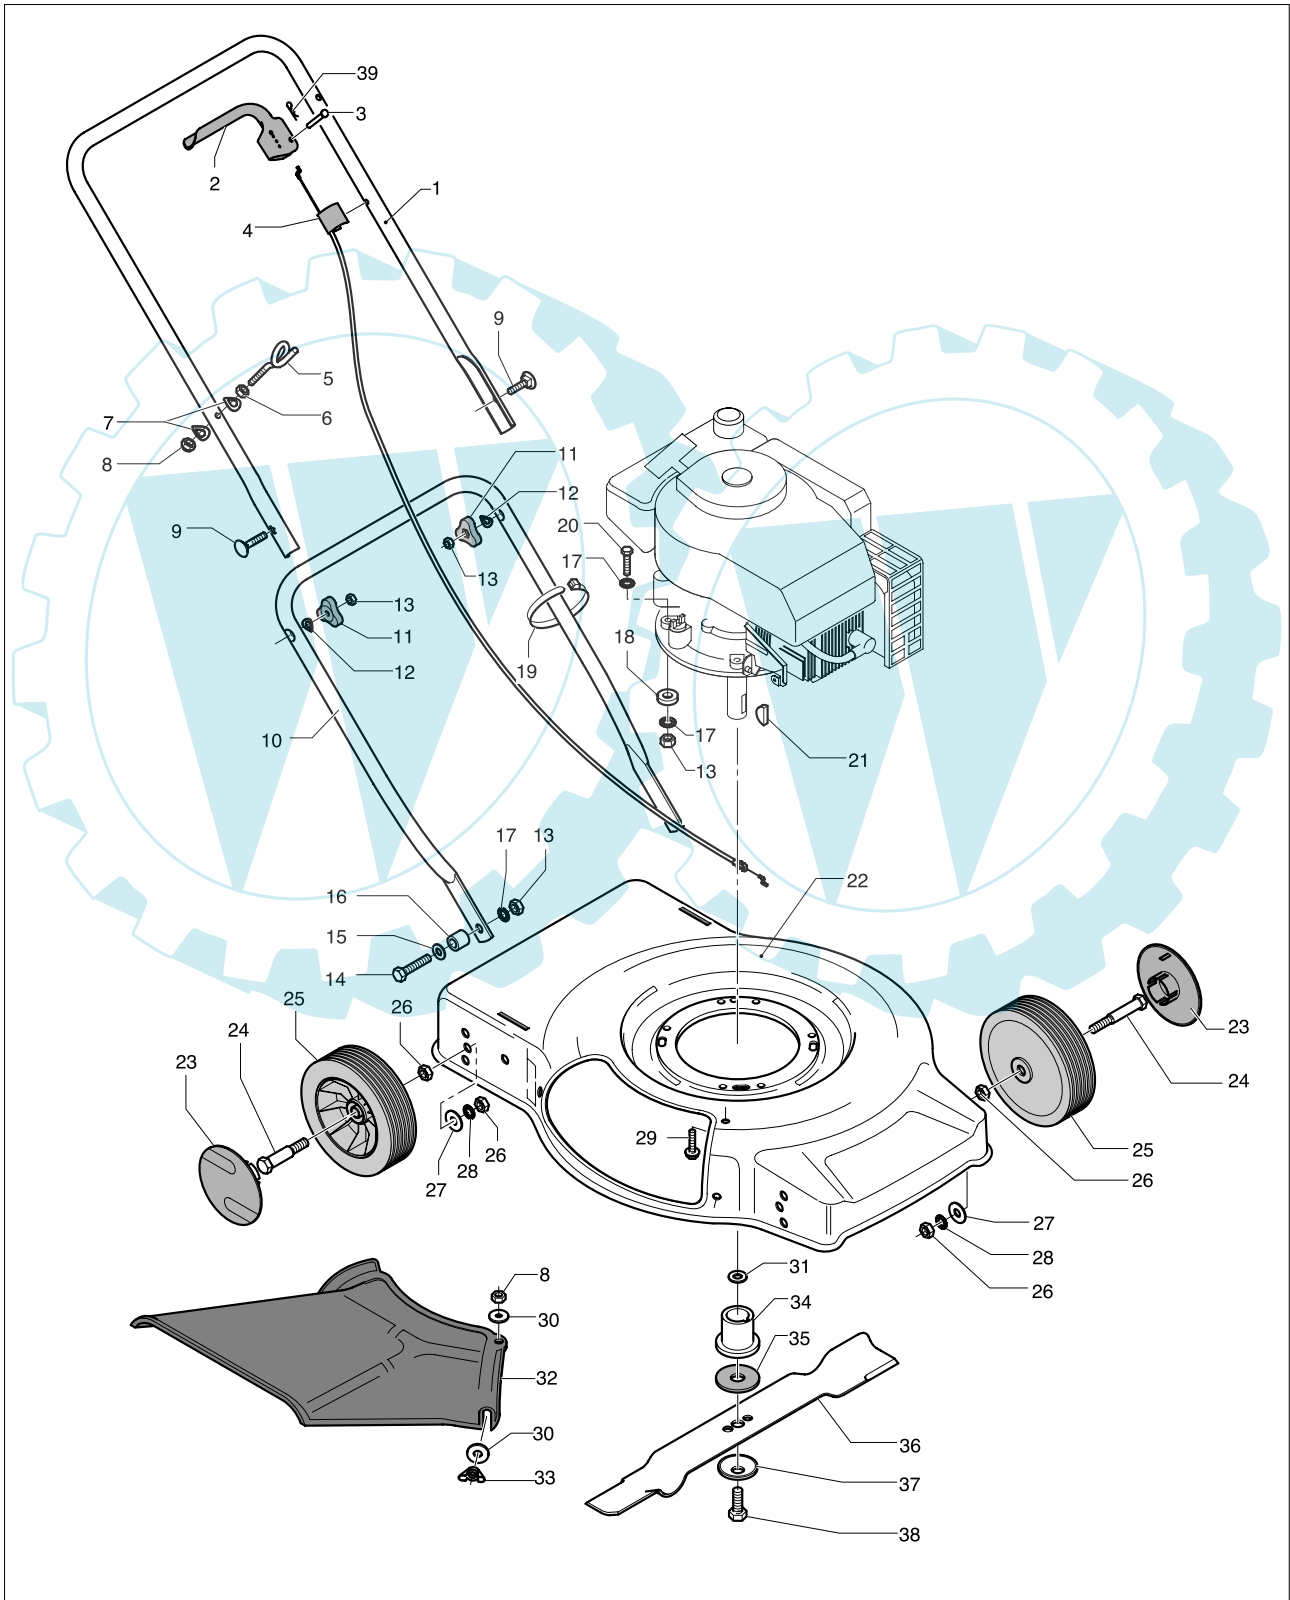

brand	ERMA
-------	------

date	FEB/03	SHEET 1/2
------	--------	-----------

Model

ER 650 F

Product number

953876382

brand	ERMA
-------	------

date	FEB/03	SHEET 2/2
------	--------	-----------

Model

ER 650 F

Product number

953876382

Pos.	PN ELX	PN MEP	DESCRIPTION	Q.ty	NOTE
1	531206069	10150123	upper handle	1	
2	531206027	10146633	lever	1	
3	531207409	10651400	pin	1	
4	531206025	10146610	cable	1	TECNA
5	531205169	10121470	cable hook	1	
6	531207165	10501200	nut	1	M6 H6 UNI 5587-6S-ZB
7	531204961	10115900	washer	2	6,5E
8	531208491	20281800	nut	2	M6 H8 UNI7473-ZB
9	531207089	10402401	screw	2	TTSQ M8x50 TF ZB
10	531206260	10158403	handle lowere	1	
11	531204923	10114303	knob	2	
12	531207090	10402402	washer	2	8,5
13	531207982	20106300	nut	7	M8 H8 UNI 5587-6S ZB
14	531207071	10396600	screw	2	TE M8x30 UNI 5739-8,8-ZB
15	531204922	10114200	washer	2	8x16x1,5 ZB
16	531206261	10158500	spacer	2	D.8,5x18x12H ZNT
17	531207981	20106200	washer	8	D.8E DIN 6798
18	531205732	10140213	spacer	3	H.5
19	531205581	10135600	clamp	1	160X4,5
20	531207044	10390800	screw	3	TE M8x40 UNI 5737-8,8-ZBA
21	531204907	10100900	key	1	4x6,5 UNI6606 WODRUF
22	531211103	10177612	deck	1	
23	531206013	10146494	plug	4	D.160
24	531205042	10120090	screw	4	
25	531206015	10146503	wheel	4	D.160
26	531207978	20101700	nut	8	M10 H8 UNI 5588-6S ZB
27	531207989	20113000	washer	4	10x30x2,5
28	531208974	30102100	washer	4	10E
29	531208053	20122600	screw	3	M6x20 TE FL
30	531205377	10126000	washer	3	6x18x1,5
31	531207122	10428900	washer	1	10x21x2
32	531206238	10158363	deflector	1	
33	531206263	10158520	wing nut	2	M6
34	531207242	10531600	bearing blade	1	
35	531207243	10531700	washer	1	17,2x50x1,5+0,1
36	531206546	10177510	blade	1	D.502MM.
37	531207237	10530900	washer	1	11x50x2,5
38	531208008	20120580	screw	1	3/8 UNFx37-8,8 1/2F ZB
39	531207408	10651300	cotter pin	1	1.1x17
50	531206210	10155360	accelerador	1	B&S 1430/48